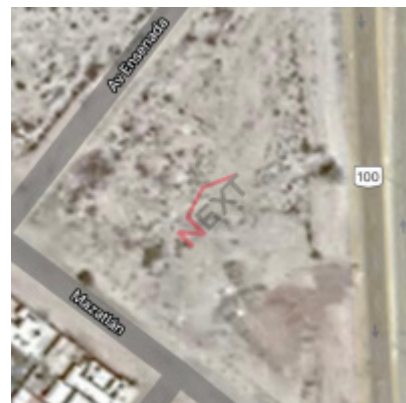

Se Vende Terreno Sobre Carretera a Kino

LOTE 1 MANZANA 7 1, Bahía de Kino Centro, Hermosillo, Sonora

\$6,861,416MXN

ID: HMOV-5591

Sector:

DESCRIPCIÓN

Terreno sobre la carretera a kino (en la entrada de kino nuevo) a metros de la gasolinera nueva real fuel y Oxxo entrada a kino son 5,082.53 m2 precio avalúo \$6,861,415 negociable ??

Ideal para ??

Locales comerciales

Departamentos

Hotel ?

CARACTERÍSTICAS

Área del terreno: 5,082.53 m2

INFORMACIÓN DEL AGENTE

Nombre: CRISTIAN ALEJANDRO PEÑA ZEPEDA