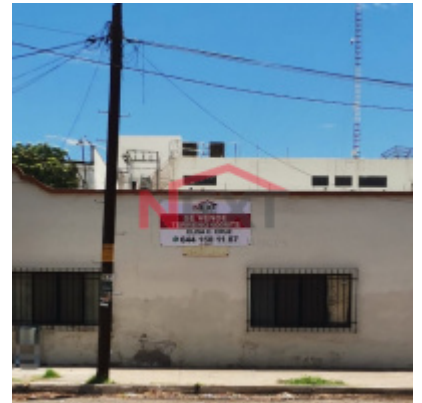

TERRENO EN VENTA EN COLONIA CENTRO. CD. OBREGÓN SONORA

Calle Sinaloa #667 Sur, Colonia Centro.

\$4,250,000MXN

ID: COB-50224

Sector: TODOS

DESCRIPCIÓN

TERRENO EN VENTA EN COLONIA CENTRO

Superficie de terreno: 600 m2

Frente: 15.00 m

Fondo: 40.00 m

****Opcional: la propiedad será demolida.*

CARACTERÍSTICAS

Área del terreno: 600.00 m2

INFORMACIÓN DEL AGENTE

Nombre: Elisa C. Cruz

Teléfono: 6441501187